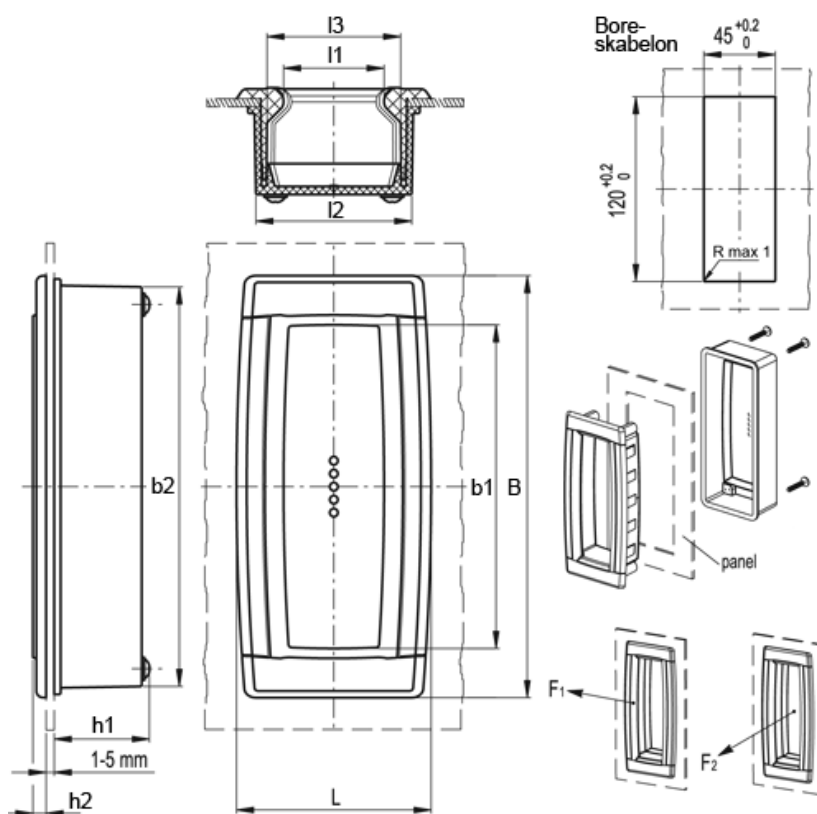

Varenummer: 23042615111
 Beskrivelse: E+G Skydedørsgræb
 ERB.130-C1

Mål

B	= 130	l1	= 31
b1	= 101	l2	= 48
b2	= 123	l3	= 41
F1 (N)	= 3500	Vægt (g)	= 95
F2 (N)	= 3500		
h1	= 30		
h2	= 3		
L	= 60		